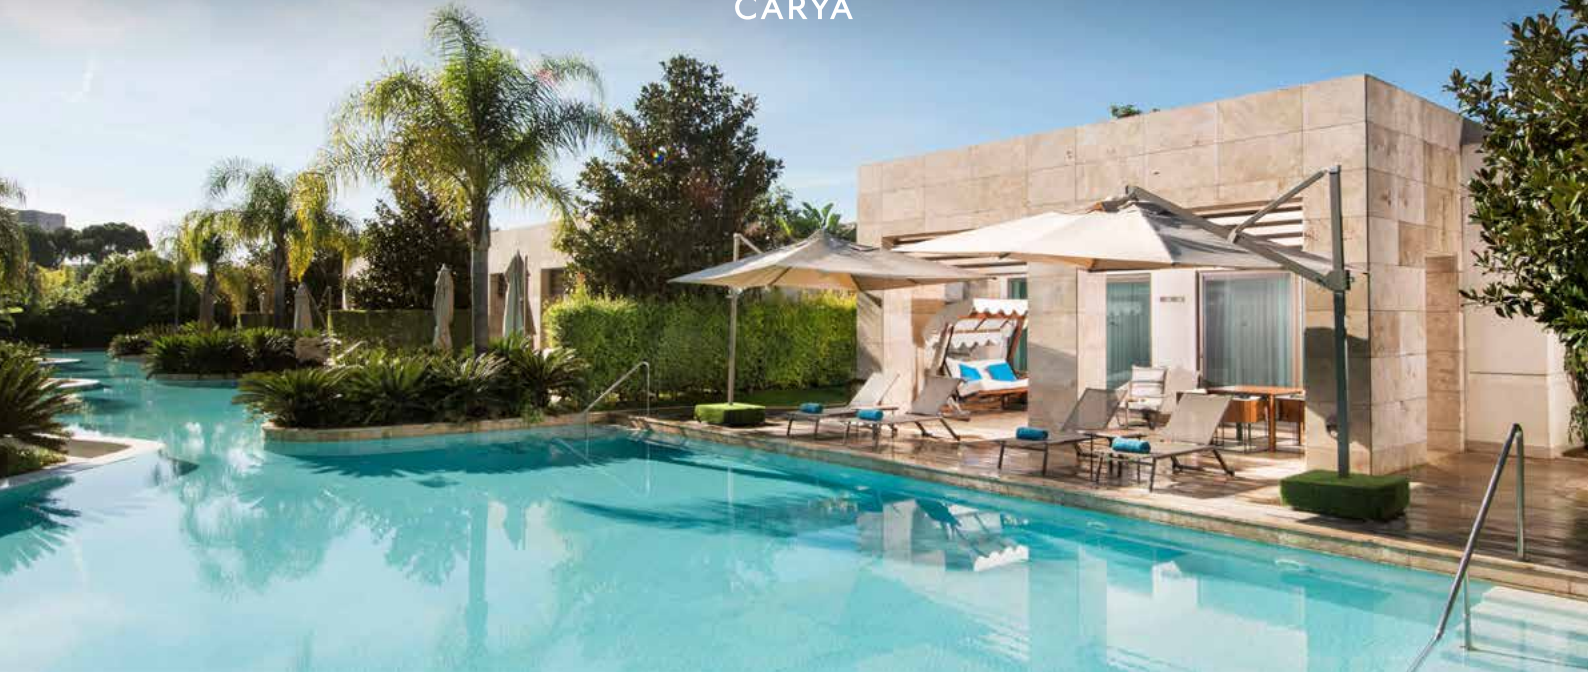

*Ayrıcalıklı hizmetler sayfasına bakınız. (s.27)

Yatak Odası

Giyinme Odası & Banyo

Ortak Havuz

PEARL POOL SUITE

1 Oda | Ortak Havuz & Bahçe Manzaralı | 125 m²

MAKSİMUM KİŞİ SAYISI

- 4 Yetişkin + 1 Bebek