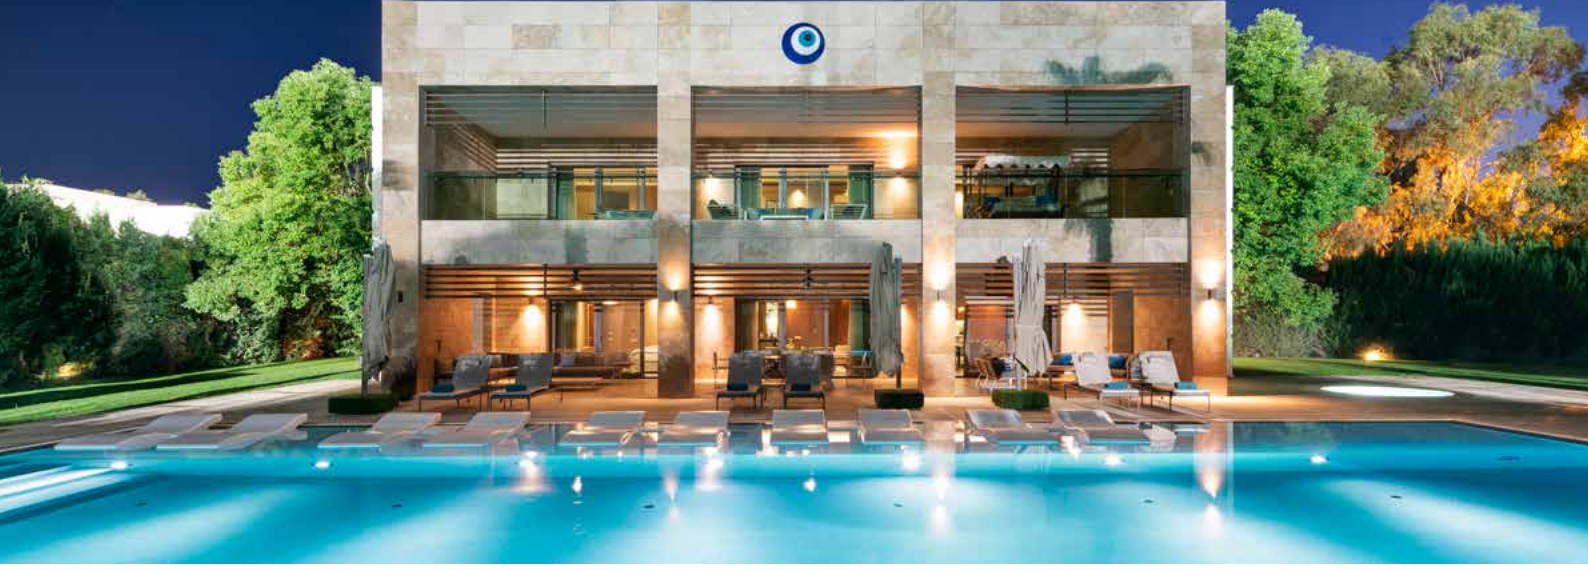

Mutfak

3. Yatak Odası