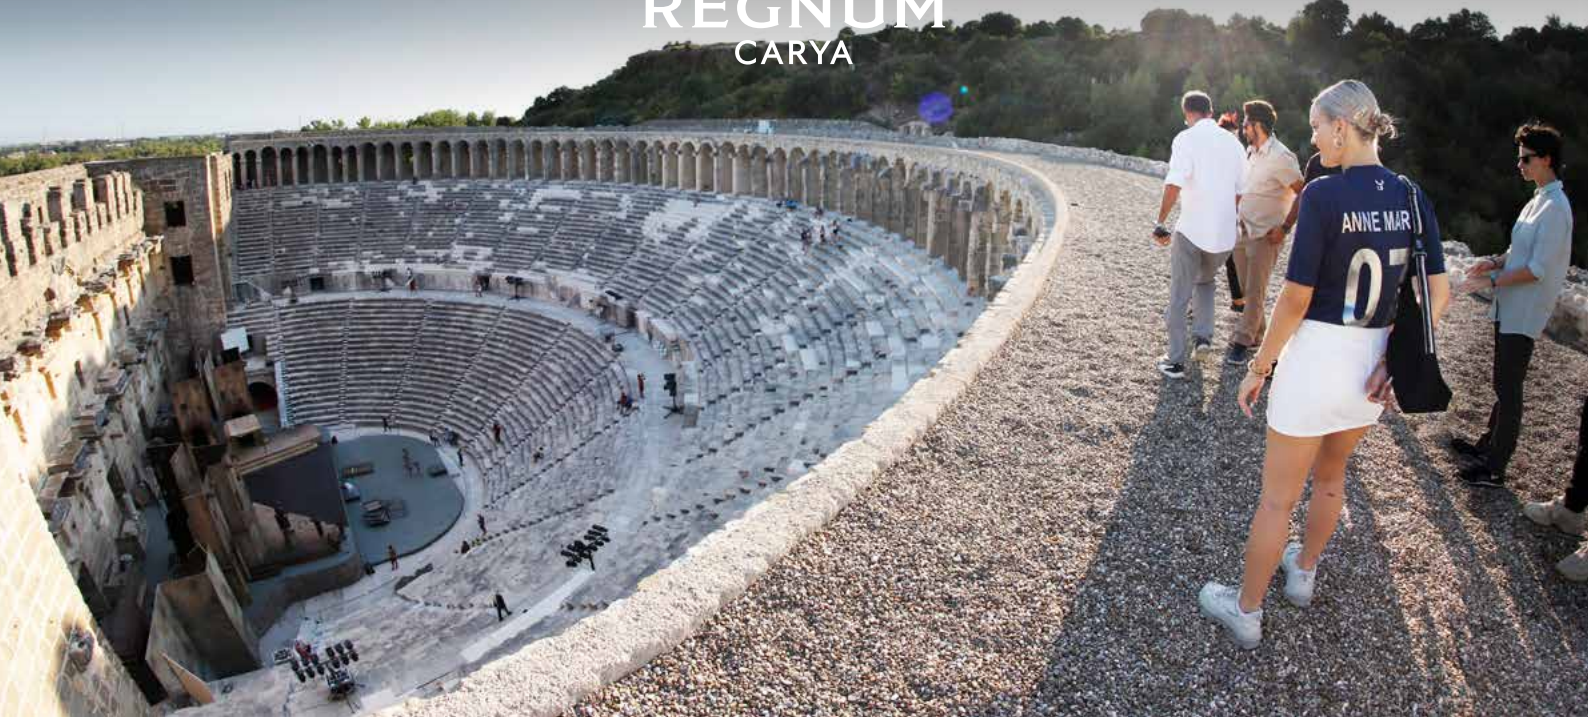

GEZİLECEK TURİSTİK YERLER

goturkeytourism.com

Aspendos Antik Kenti – 22 km

Antalya'nın Serik ilçesinde yer alan Aspendos, zarif amfi tiyatrosu ve diğer antik kalıntıları ile ziyaretçilerini büyülüyor. Aspendos tiyatrosu, Romalılar tarafından inşa edilen dünyanın en görkemli ve en iyi korunmuş yapılarından biridir.