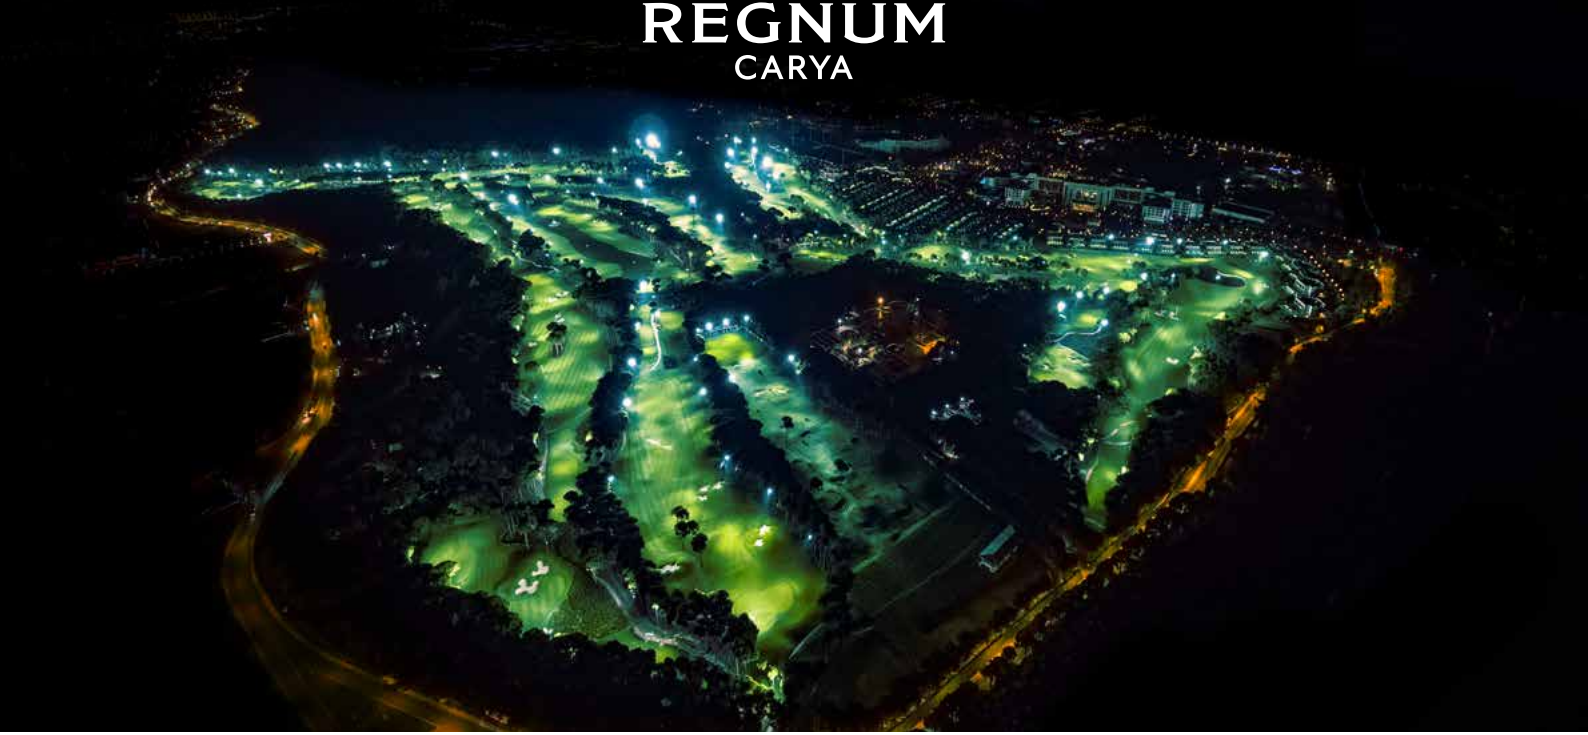

CARYA GOLF CLUB

Avrupa'nın ilk ve tek tamamı aydınlatmalı golf sahası

Tasarımcı: Peter Thomson / TPL

Parkur Açılış Tarihi: 10.11.2008

Parkur: Avrupa'nın ilk tamamı aydınlatmalı golf sahası ve Türkiye'nin Akdeniz kıyılarında inşa edilmiş ilk fundalık tarzı golf parkurudur.

Konum: Belek - Antalya

Alan: 760.000 m² | **Çimen:** 420.000 m²

Club kuralları: Sadece Soft Spikes

Handikap (Erkek): 36

Handikap (Kadın): 36

Pro Shop: Bogner, Galvin Green, RLX, Under Armour, Ruck Maul, Honma, Taylor Made, Ecco, Porsche Design markalar 350m² Proshop

Golf Dersleri: P.G.A kalifiye ve TPI sertifikalı profesyoneller tarafından Türkçe, İngilizce, Rusça ve Almanca dillerinde dersler, TrackMan ile dersler

Greens: Tiff Eagle, Ortalama Green ölçüsü 600 m²

Tees: Delik başına 4

Fairways: Bermuda 419, Çok sayıda stratejik seçeneğe sahip zorlu engebeli arazi

Bunkers: 84 beyaz quartz kum Bunker

Göller: 18 delikli parkurda 4 Göl

Driving Range: TaylorMade Performance Lab'ın bulunduğu, çift taraflı 52 bölümlü modern akademi binası

Putting Green: Biri dünyanın en büyükleri arasında yer alan 4 putting green

A) 4100 m² – 165 metre uzunlukta

B) 950 m²

C) 710 m

D) 250 m²

Chipping & Pitching Green: 50 kişi kapasiteli 4 Chipping green, 4 pitching green, 7 atış antrenmanı için green, 4 eğitim için bunker, 1 fairway antrenman bunker

Golf Arabaları: 70 adet golf arabası

Kiralık Golf Sopası: 120 adet TaylorMade Sim Max & Stealth, M6, Q10

TURKISH AIRLINES OPEN