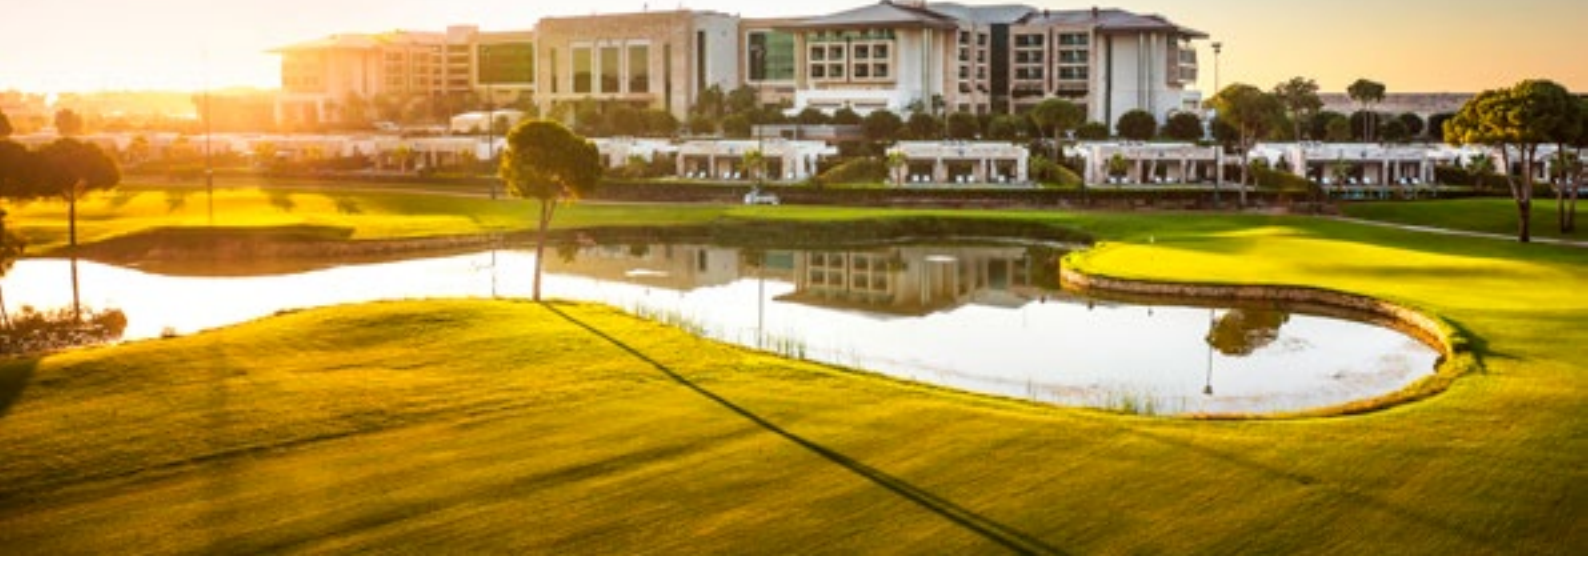

Mülk

Regnum Carya

Kategori

5+ Golf & SPA Resort Otel

Konsept

Luxury All Inclusive

Operasyon

12 Ay

Yaz Sezonu*

25 Nisan – 31 Ekim

Kış Sezonu

1 Kasım – 31 Mart

Açılış Tarihi

1 Nisan 2014

Toplam Oda

557

Toplam Alan**

1.050.000 m²

Mülkiyet

Carya Turizm Yatırımları A.Ş.

Yatırımcı

Fikret Öztürk

Başkan

Ali Şafak Öztürk

Başkan Vekili & Satış Direktörü

Eser Demir

Otel Direktörü

Tolga Yılmaz

Mimar

Mert Yanpal - Rasyonel Tasarım

İç Mimar

Murat Denizaltı - Arketipo Design

Peyzaj Tasarımcısı

Gregg R. Sutton, PLA - EDSA

Adres

Regnum Carya
Belek Turizm Merkezi
Kadriye Mahallesi, Üçkum Tepesi Mevki
07525 Serik-Antalya / Türkiye

Web sitesi

regnumhotels.com

E-posta

info@regnumhotels.com

Sosyal Medya

@ / regnumcarya

Pazarlama materyalleri

stock.regnumhotels.com/

Telefon

+ 90 242 710 34 34

Doğrudan Satış

+ 90 444 64 23
direct@regnumhotels.com

GPS Koordinatları

36°51'19"N 31°00'30"E

Regnum Carya Hotel, herhangi bir zamanda önceden bildirimde bulunmaksızın bu bilgilerde ve / veya bu bilgilerde açıklanan ürünlerde, programlarda ve / veya hizmetlerde değişiklik, düzeltme ve / veya iyileştirme yapma hakkını saklı tutar.

*Plaj tesisleri 1 Mayıs - 31 Ekim tarihleri arasında açıktır.

**18 delikli Carya Golf Kulübü dahil.