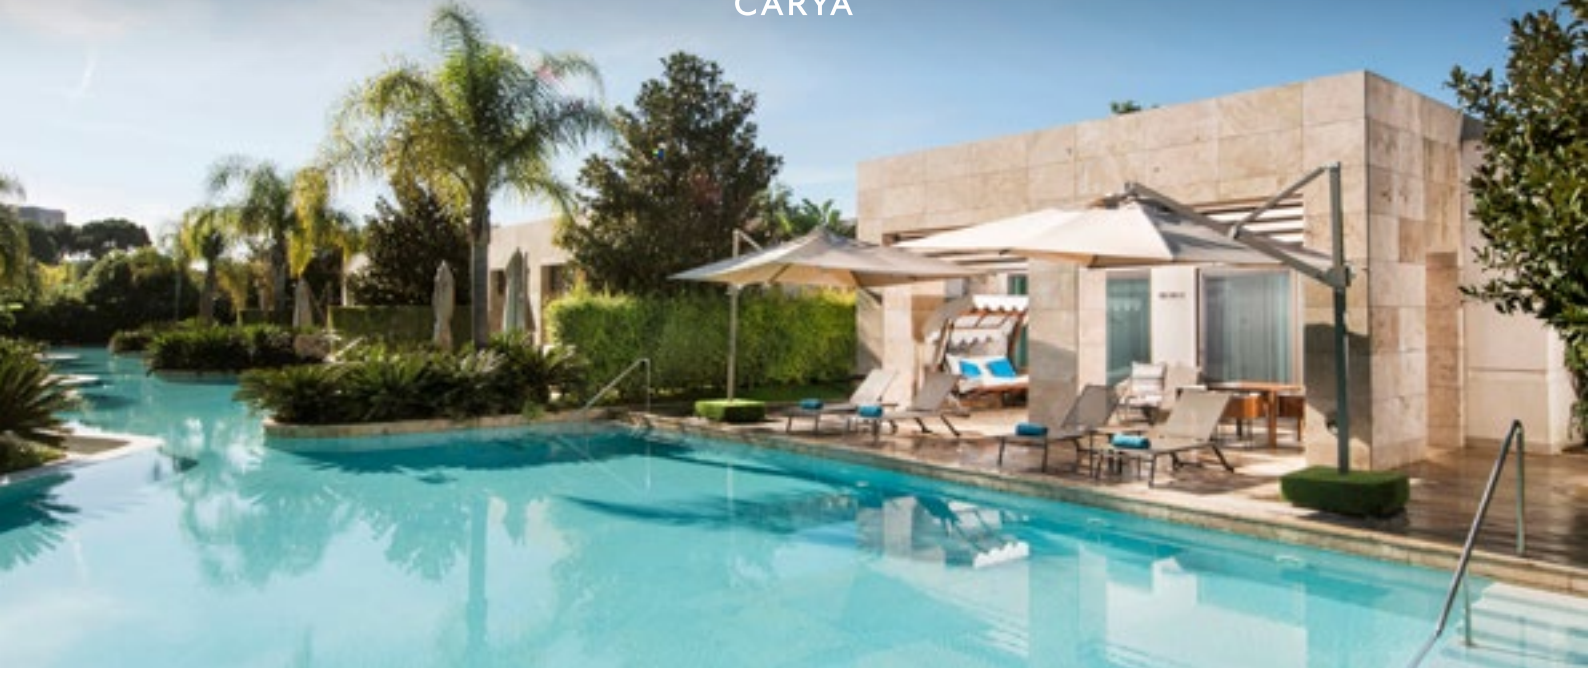

*Ayrıcalıklı hizmetler sayfasına bakınız. (s.26)

Yatak Odası

Giyinme Odası & Banyo

Ortak Havuz

PEARL POOL SUITE

1 yatak odası | Ortak Havuz & Bahçe Manzaralı | 125 m²

MAKSİMUM KİŞİ SAYISI

- 4 Yetişkin + 1 Bebek