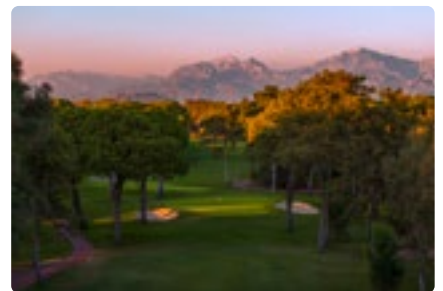

NATIONAL GOLF CLUB ANTALYA

İlk ve hala en iyisi...

Tasarımcı: David Feherty / David Jones

Parkur açılış tarihi: 18.11.1994

Parkur: Çam ormanı içinde fundalık parkurda 18 delik (IRMAK ve TUNA Parkurları)

Konum: Belek - Antalya

Alan: 1.000.000 m²

Çimen: Bermuda 419, Lolium Perenne, Tifdwarf Bermuda ve Poa Trivialis

Club kuralları: Soft Spikes. National Golf Club'da metal olmayanlar spikelar kullanılır

Handikap (Erkek): 36

Handikap (Kadın): 36

Pro Shop: Bogner, Galvin Green, RLX, Under Armour, Ruck Maul, Honma, TaylorMade, Ecco, Porsche Design markalar, 110 m² Proshop

Golf Derşleri: P.G.A kalifiyeli profesyoneller tarafından Türkçe, İngilizce, Rusça ve Almanca dillerinde verilir.

Greens: Tifdwarf Bermuda. Ortalama green ölçüsü 500 m²

Tees: Delik başına 4 tee

Fairways: Bermuda 419, Çok sayıda stratejik seçeneğe sahip zorlu engebeli arazi

Bunkers: 36 beyaz quartz kum Bunker

Göl: 7 göl

Driving Range: Tek taraflı 260m x 110m azami 80 kişi

Putting Green: 800 m² – 3 putting green 40 metre uzunlukta

Chipping & Pitching Green: 1 Chipping green & 1 pitching green, 3 antrenman bunker

Golf Arabaları: 60 adet golf arabası

Kiralık golf sopası: 15 adet TaylorMade M2, M4, M5, M6