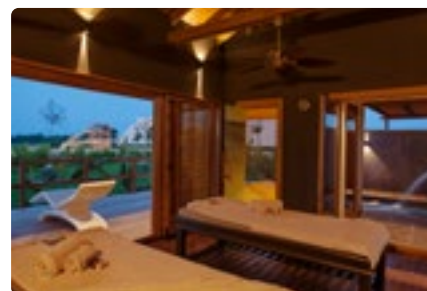

Домики Бали