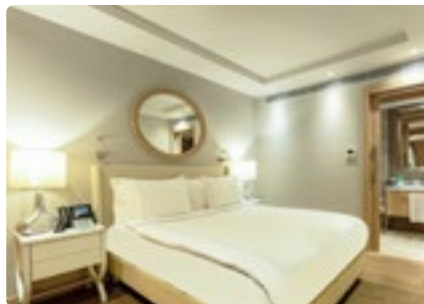

Спальная комната (King Bed)