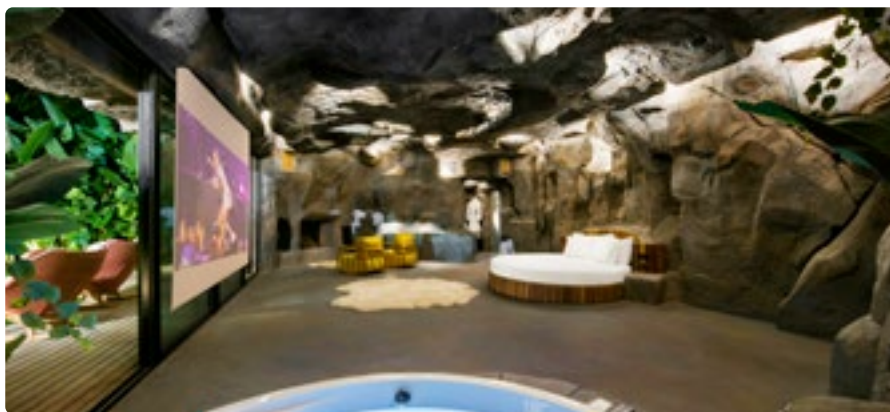

Спальная комната