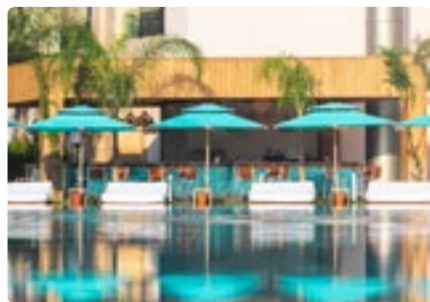

ПОЛНОСТЬЮ УКОМПЛЕКТОВАННЫЙ МИНИБАР В НОМЕРАХ

- Кофе Nespresso и чай в ассортименте
- Carlsberg 330 мл x 2
- Белое вино 187,5 мл x 1
- Красное вино 187,5мл x1
- Минеральная вода Uludağ 250 мл x 2
- Cola 330 мл x 2
- Cola Zero 330 мл x 2
- Fanta 330 мл x1
- Sprite 330 мл x1
- Red Bull® 250 мл x 1
- Red Bull® без сахара 250 мл x 1
- Lipton ice tea 330 мл x 2
- Фруктовый сок Capru 330 мл x 2
- Вода Erikli 330 мл x 4 стеклянных бутылки
- Вода Erikli 330 мл x 2
- Вода Erikli 1 л x 5
- Молоко 200 мл x 1
- Молоко Nesquik® 200 мл x 1 (от 6 до 12 лет)
- Жареные орехи Gold
- Круассан 7 Days x 2
- Шоколадное драже
- Шоколадный батончик
- Мятные леденцы
- Желейные конфеты Haribo Goldbears
- Чипсы x 2
- Вафли
- Крекер Pizza
- Крекер - лайт

Минибар пополняется ежедневно между 9:00 - 17:00.

Из-за пандемии или по причине таможенных регуляций могут возникать задержки в поставках местной и импортной продукции в определенные периоды. Предоставление импортных товаров зависит от поставок официального дистрибьютора.

Blue Bar