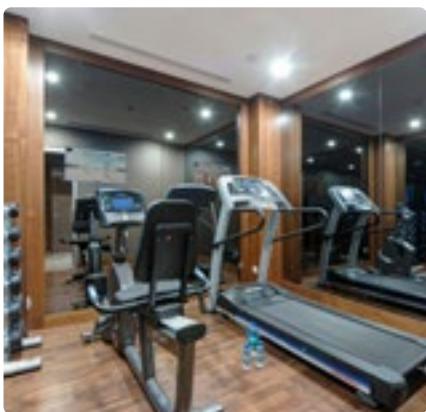

Комната для фитнеса