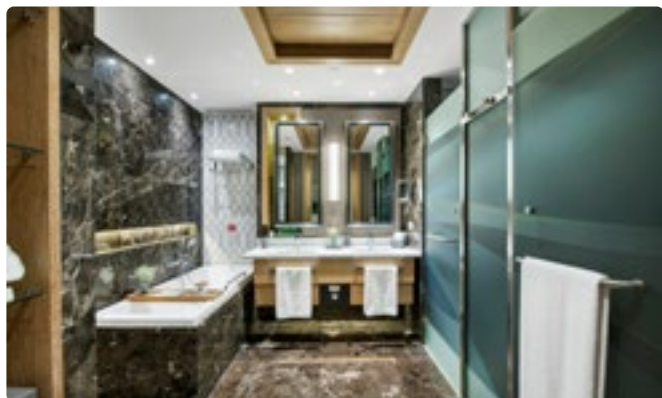

JADE ROOM

Вид на окрестности - Вид на море - Частичный вид на море | Главное здание | 62 кв. м

МАКСИМАЛЬНОЕ КОЛИЧЕСТВО ГОСТЕЙ

- 3 взрослых + 1 ребенок

ОСОБЕННОСТИ

- 1 комната
- Отдельная гардеробная
- Стол и стулья
- Письменный / рабочий стол с настольной лампой
- Банкетка в спальне
- Затемняющие шторы и тюль
- Импортные паркетные полы изготовленные по специальному заказу
- Балкон (12 кв. м) с садовой мебелью

СПАЛЬНЫЕ МЕСТА

- 1 кровать размера Super King Size или 2 односпальные кровати
- Детская кроватка (по запросу)
- Раскладная кровать (по запросу)
- Меню подушек

ВАННАЯ

- Отделка из мрамора, душевая кабина, ванна и отдельный туалет
- Двойная раковина
- Банные принадлежности Bvlgari®

ТЕХНОЛОГИЧЕСКОЕ ОБОРУДОВАНИЕ

- Зеркальный телевизор телевизор LG® 55" IP TV
- Телединамик Bose® TV
- IP-телефон Cisco®
- Беспроводной доступ в интернет
- Устройство подключения к медиа

УСЛУГИ И УДОБСТВА

- Приветственные угощения
- Ежедневна уборка и услуга подготовки номера ко сну (turn down)
- Ежедневное пополнение минибара
- Кофемашина Nespresso®
- Утюг и гладильная доска

Ванная