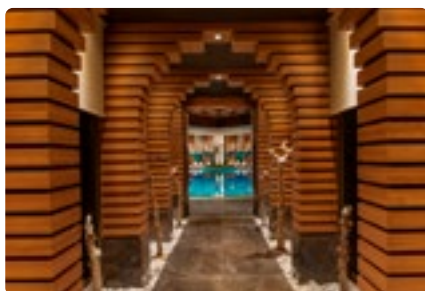

Крытый бассейн